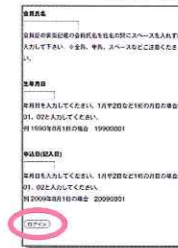

STEP2 携帯電話用ログインページ

ログインページが表示されたら、
会員氏名・生年月日・お申込日を入力し、
ログインを選択します。