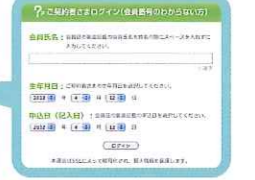

## ご利用方法

JBR NETは安心入居サポート会員様にご利用いただける、会員優待割引システムです。  
ご家族でのご旅行やカップルでのデートに是非ご利用下さい。

**パソコンからアクセス** お手持ちのパソコンからURLを入力して下さい。

<http://www.jbr-members.com>

### STEP1 パソコン用「JBR NET」トップページ

トップページが表示されました。  
「会員番号がわからない方はこちらからログイン」を  
クリックします。

### STEP2 パソコン用ログインページ

ログインページが表示されたら、会員氏名・生年月日・  
お申込日を入力し、ログインボタンをクリックします。

**携帯電話からアクセス** お手持ちの携帯電話から、専用QRコードを読み込みます。

[http://www.jbr-members.com/members/mb/top\\_m.htm](http://www.jbr-members.com/members/mb/top_m.htm)